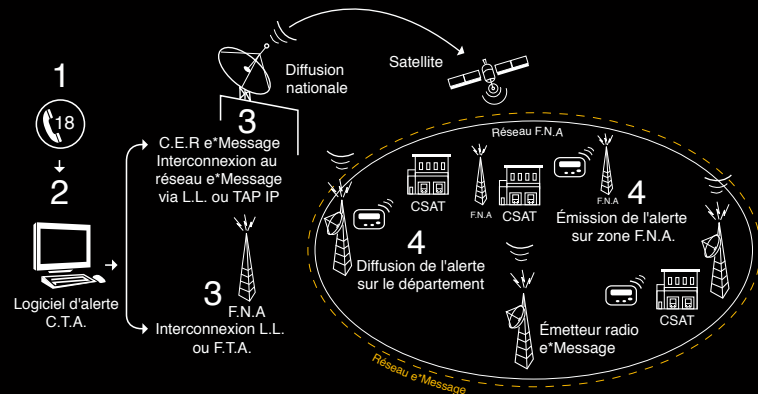

ALPHAPAGE et e*message

LE SYSTÈME D'ALERTE LE PLUS SÛR JAMAIS CONÇU POUR LE MILIEU DES POMPIERS

■ La gestion de toutes vos alertes sur notre réseau

- Déjà déployé sur l'ensemble des départements français.
- Opérationnel immédiatement.
- Economique dans un contexte de gestion décentralisée des investissements.
- Garantie d'efficacité de par un réseau télé contrôlé, télé surveillé, 24h/24 et 7j/7.

■ UN RÉSEAU DE SECOURS FIABLE ET ÉPROUVÉ POUR SÉCURISER VOTRE TRANSMISSION DE L'ALERTE

- Un réseau compatible avec le réseau FNA existant.
- Une alternative fiable au réseau FNA en cas de panne.
- Doublement de l'alerte pour une fiabilité maximale.
- Traçabilité des alertes.

Infrastructure de diffusion nationale e*Message