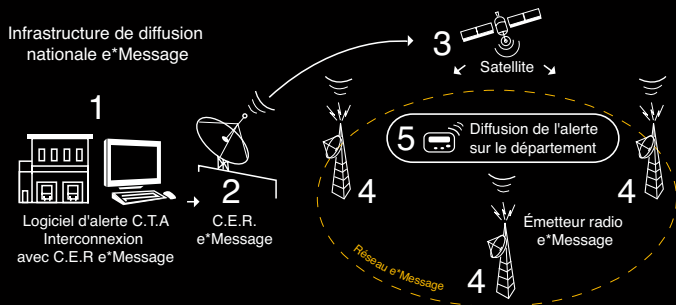

ALPHAPAGE et e*message

LE SYSTÈME D'ALERTE LE PLUS SÛR JAMAIS CONÇU POUR LE MILIEU DES POMPIERS

■ La gestion de toutes vos alertes sur notre réseau

- Déjà déployé sur l'ensemble des départements français.
- Opérationnel immédiatement.
- Economique dans un contexte de gestion décentralisée des investissements.
- Garantie d'efficacité de par un réseau télé contrôlé, télé surveillé, 24h/24 et 7j/7.

■ UN RÉSEAU DE SECOURS FIABLE ET ÉPROUVÉ POUR SÉCURISER VOTRE TRANSMISSION DE L'ALERTE

- Un réseau compatible avec le réseau FNA existant.
- Une alternative fiable au réseau FNA en cas de panne.
- Doublement de l'alerte pour une fiabilité maximale.
- Traçabilité des alertes.

Infrastructure de diffusion nationale e*Message